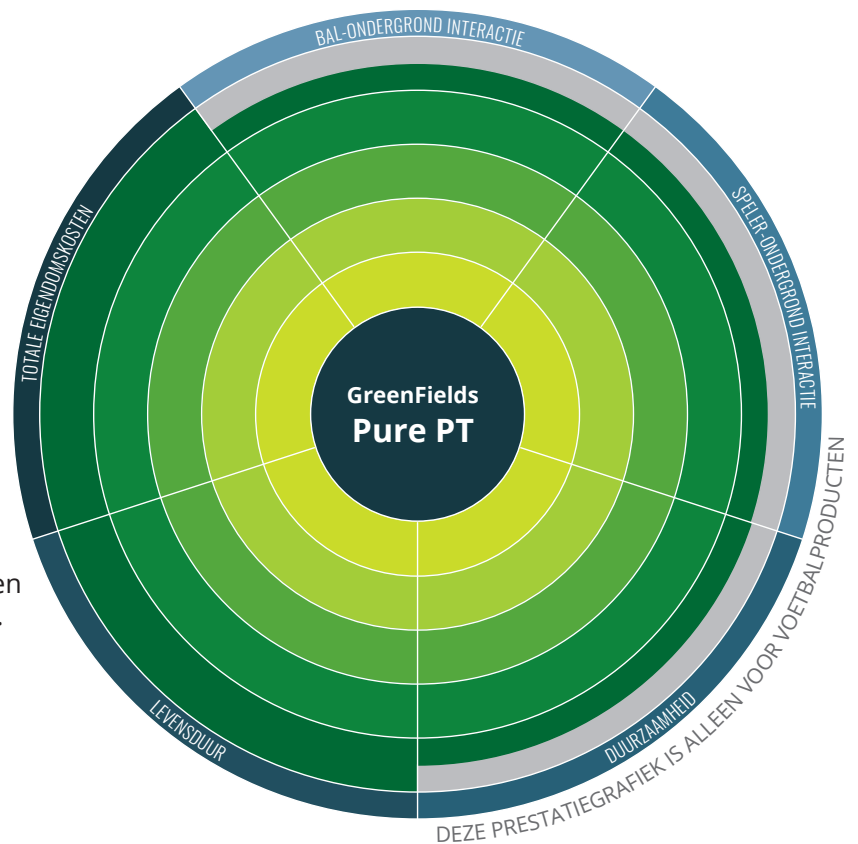

**DUURZAME
VERLENGDE
LEVENSDUUR**

**CIRCULAIRE
PRODUCTIE
MOGELIJK**

 **GreenFields**
A TenCate Grass Company

**A PERFECT PITCH
FOR EVERY PLAYER**

UW PRESTATIES

Deze GreenFields prestatiegrafiek geeft een eerste indicatie van de relatieve prestaties in vergelijking met onze andere producten in dezelfde categorie. GreenFields biedt een perfect veld voor elke speler, en kan een product leveren dat het beste past bij uw behoeften. Raadpleeg voor verder advies uw GreenFields sales manager.

BAL-ONDERGROND INTERACTIE

Omvat de relatieve prestaties voor verticale en schuine balstuit, balrol en schokabsorptie.

SPELER-ONDERGROND INTERACTIE

Geeft de relatieve score weer op optimale grip, huidcomfort, hardheid en impact van de ondergrond.

DUURZAAMHEID

Omvat de duurzaamheid van infill, potentiële infill-migratie, materiële footprint en recycleerbaarheid.

LEVENSDUUR

Geeft de relatieve levensduur van het tapijt weer in termen van vezelslijtage en sterkte, kleurechtheid en garenbinding.

TOTALE EIGENDOMSKOSTEN

Geeft de relatieve kosten weer van het tapijt, de systeemcomponenten, het onderhoud en het einde van de levensduur.

ONDERDEEL VAN DE GREENFIELDS PURE PRODUCT RANGE.

www.greenfields.eu
E: info@greenfields.eu
T: +31 (0)548 633 333